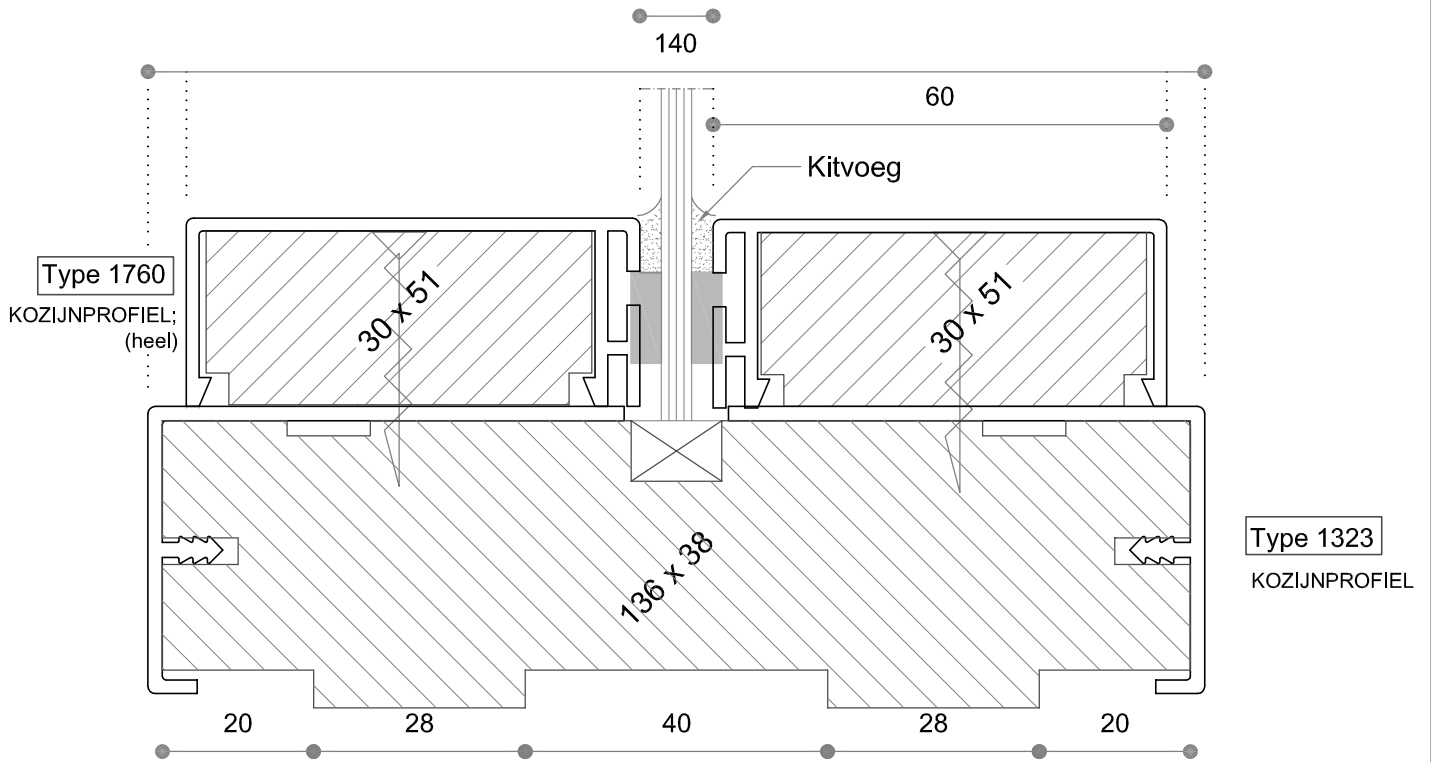

maat afh. van glasdikte

RAAMPROFIEL (schaal 1:1)
met standaard profielen

RAAMPROFIEL (schaal 1:1)
met afwijkende profielen

PROJECT: <algemeen>

Voorstel schets raamprofielen

DATUM: xx - xx - 'xx

SCHAAL: 1 : 1 (A4)