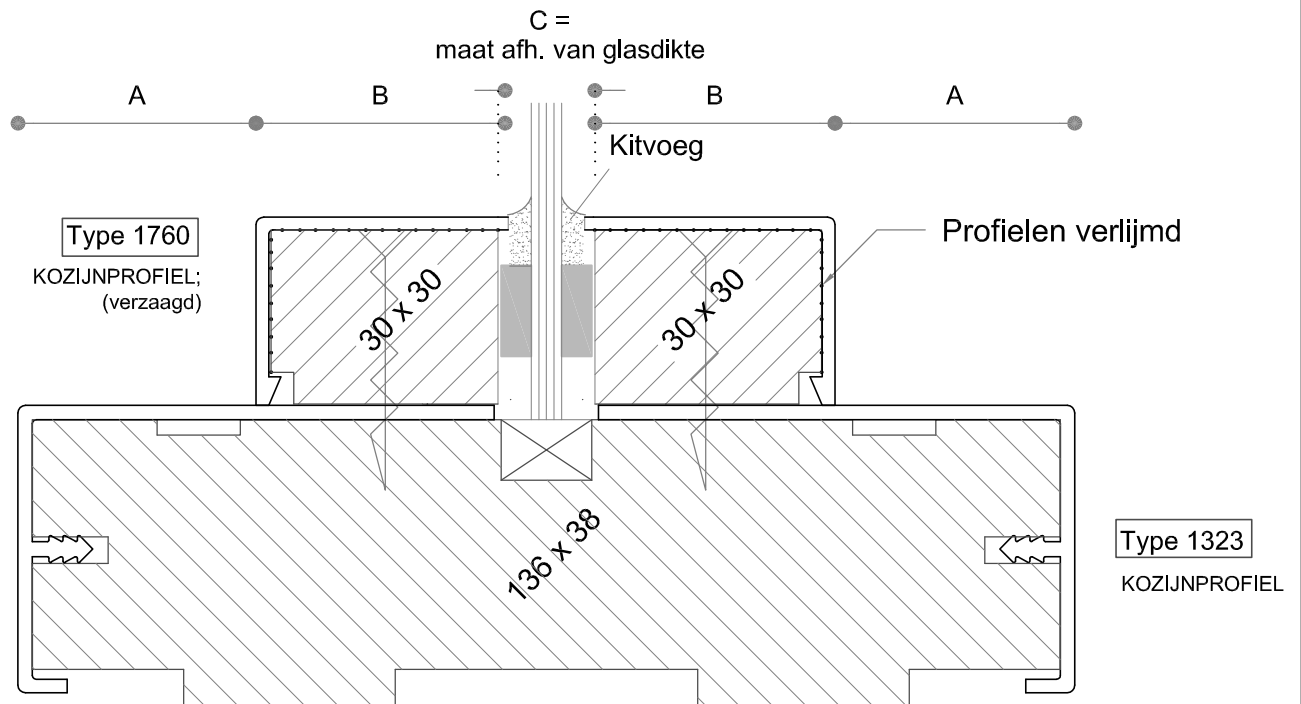

maat afh. van glasdikte

RAAMPROFIEL (schaal 1:1)
met standaard profielen

RAAMPROFIEL (schaal 1:1)
met afwijkende profielen

PROJECT: <algemeen>

Voorstel schets raamprofielen

DATUM: xx - xx - 'xx

SCHAAL: 1 : 1 (A4)