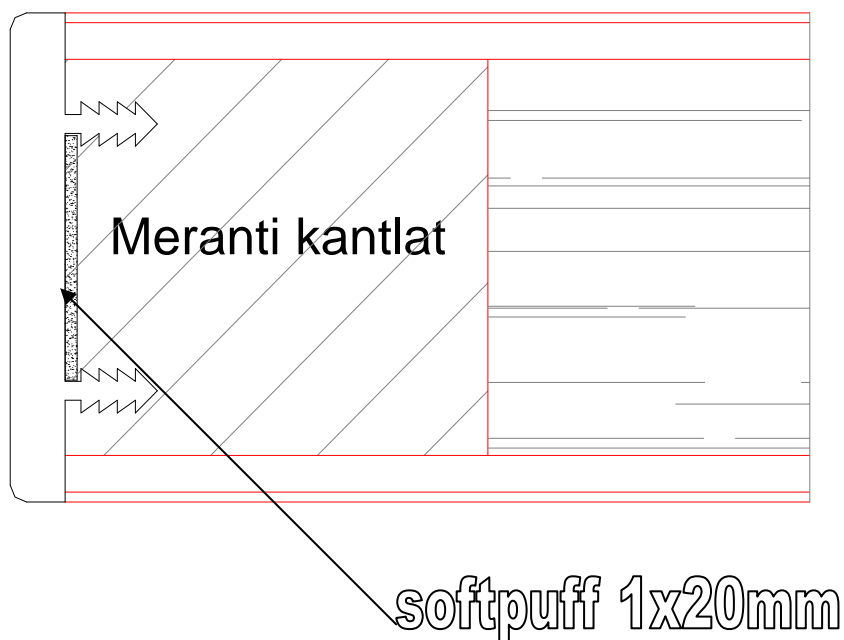

Model : 1852

Stijlen- en regelwerk t.b.v. deur : abachi of meranti met open kantlat constructie (volgens bijgevoegde tekening)

Kleur Enitor profiel:

- wit (RAL 9010),
- zwart (RAL 7021)
- optioneel overige Ral- of NCS kleuren.

Algemeen

- geschikt voor deuren met een maximale dikte van 42 mm
- deuren vooraf inmeten
- aanbrengen profielen door Montaplus deuren en kozijnen te Lemmer

Brandwerende deuren

- Montaplus Enitor deurprofiel 1852 kan op 30 min brw deuren worden toegepast met softpuff achter Montaplus deurprofiel 1852, (volgens bijgevoegde tekening)

monta plus

speciaal in deuren en kozijnen

Profiel 1852

**Deur met open kantlat constructie
30 min brandwerende deur met meranti kantlat**